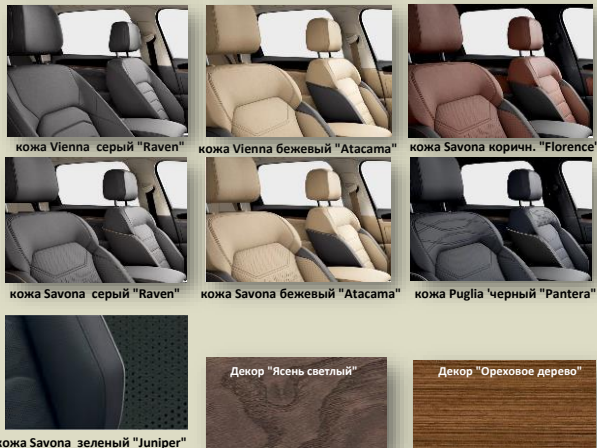

Стилевое направление Atmosphere: