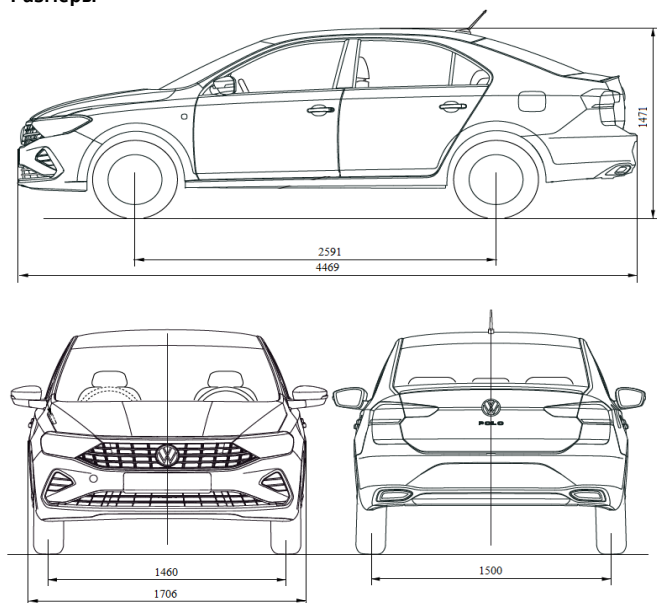

Технические характеристики

Рабочий объем, куб. см.	Бензиновые двигатели		
	MPI 1598	MPI 1598	TSI 1395
Макс. мощность кВт / л.с. / при оборотах/мин	66 / 90 / 4250-6000	81 / 110 / 5800	92 / 125 / 5000-6000
Макс. крутящий момент Нм / при оборотах/мин	155 / 3800-4000		200 / 1400 - 4000
Масса			
Снаряженная масса, кг	1185-1256	1195-1285	1246-1305
Технически допустимая максимальная масса, кг	1640	1650-1680	1700
Допуст. нагрузка на ось переднюю/заднюю, кг	840/850	850-880/850	900/850
Динамика			
Макс. скорость, км/ч	179	190 (187)	190
Время разгона 0-80км/ч / 0-100 км/ч, с.	11,4	10,7 (11,8)	9,2
Расход топлива			
в городском цикле, л/100км	8,4	8,4 (8,7)	7,7
в загородном цикле, л/100км	5,2	5,2 (5,4)	4,9
в смешанном цикле, л/100км	6,4	6,4 (6,6)	6,0
выбросы CO₂ в смешанном цикле, г/км	149	149 (154)	137
Прочие размеры			
Объем багажного отделения, л	530 / 550	530 / 550	530 / 550
Объем топливного бака, л	55	55	55

В скобках данные для АКП

Размеры

Данная брошюра носит исключительно информационный характер.

Для получения более подробной информации о комплектации и стоимости автомобиля обращайтесь к официальному дилеру Volkswagen.